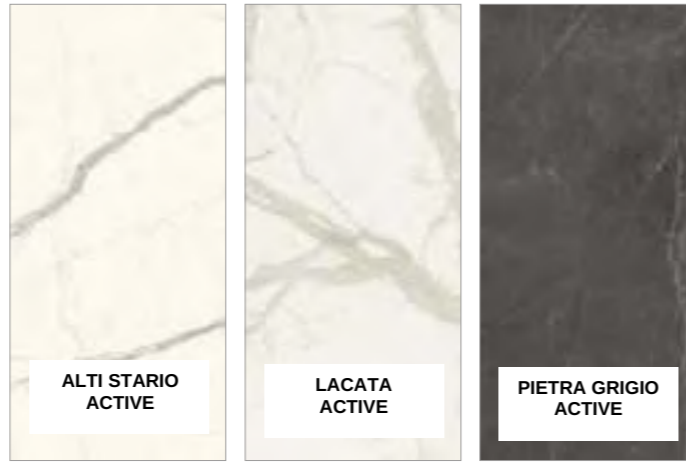

300x150

FINISHES / SUPERFICI ACTIVE THICKNESS / SPESSORE 6 mm

VARIABILITÀ E BOOK-MATCHING

ACTIVE SURFACES prevede un certo numero di facce differenti, a parità di prodotto, per creare una gradevole variabilità estetica nella posa. In fase di approntamento dell'ordine la selezione delle facce è random quindi la venatura continua tra i pezzi ordinati non è garantita. ACTIVE SURFACES è un prodotto derivante dalla combinazione della terra con il fuoco. La eventuale continuità di venatura tra un pezzo e l'altro è soggetta alla tolleranza tipica dei prodotti naturali.

VARIETY AND BOOK-MATCHING

ACTIVE SURFACES includes a certain number of different surfaces, for the same product, to create pleasing aesthetic variety in the layout. When preparing the order, the surfaces are selected randomly, and therefore book-matching is not guaranteed. ACTIVE SURFACES is the outcome of the bond between earth and fire. Any book-matching between two pieces is subject to the typical tolerance of natural products.