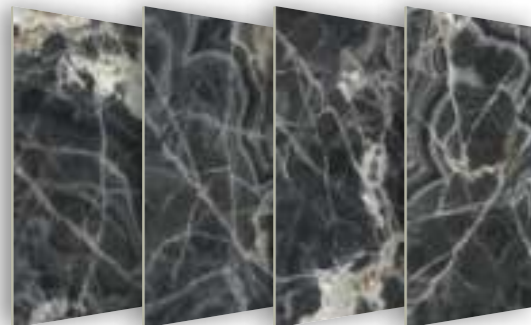

FACCE DISPONIBILI AVAILABLE FACES / VERFÜGBARE DESIGNS / FACES DISPONIBLES