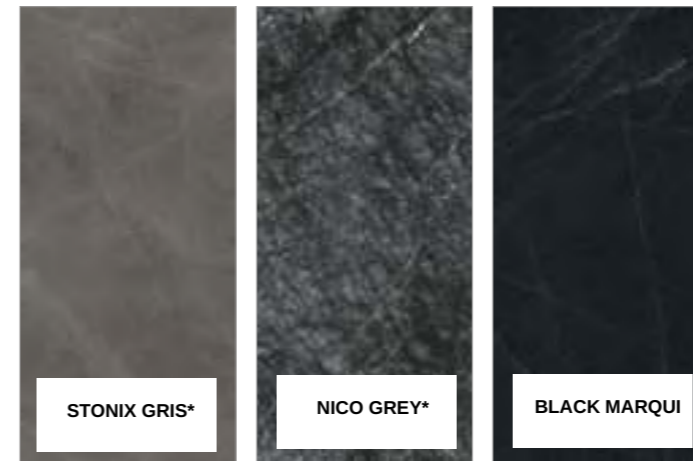

COLOR RANGE

* Continuità della vena del marmo / Marble vein continuity /
Die Marmorstruktur ist fortlaufend / Continuité de la veine du marbre

** book match

SIZES / FORMATI
300x150, 150x150, 150x75, 75x75, 75x37,5
270x120, 120x120
FINISHES / SUPERFICI
LEVIGATO SILK, Lucidato Shiny (LUCIDATO)***,
Soft (PRELUCIDATO)***, GLINT, LAPPED
THICKNESS / SPESSORE 6 mm