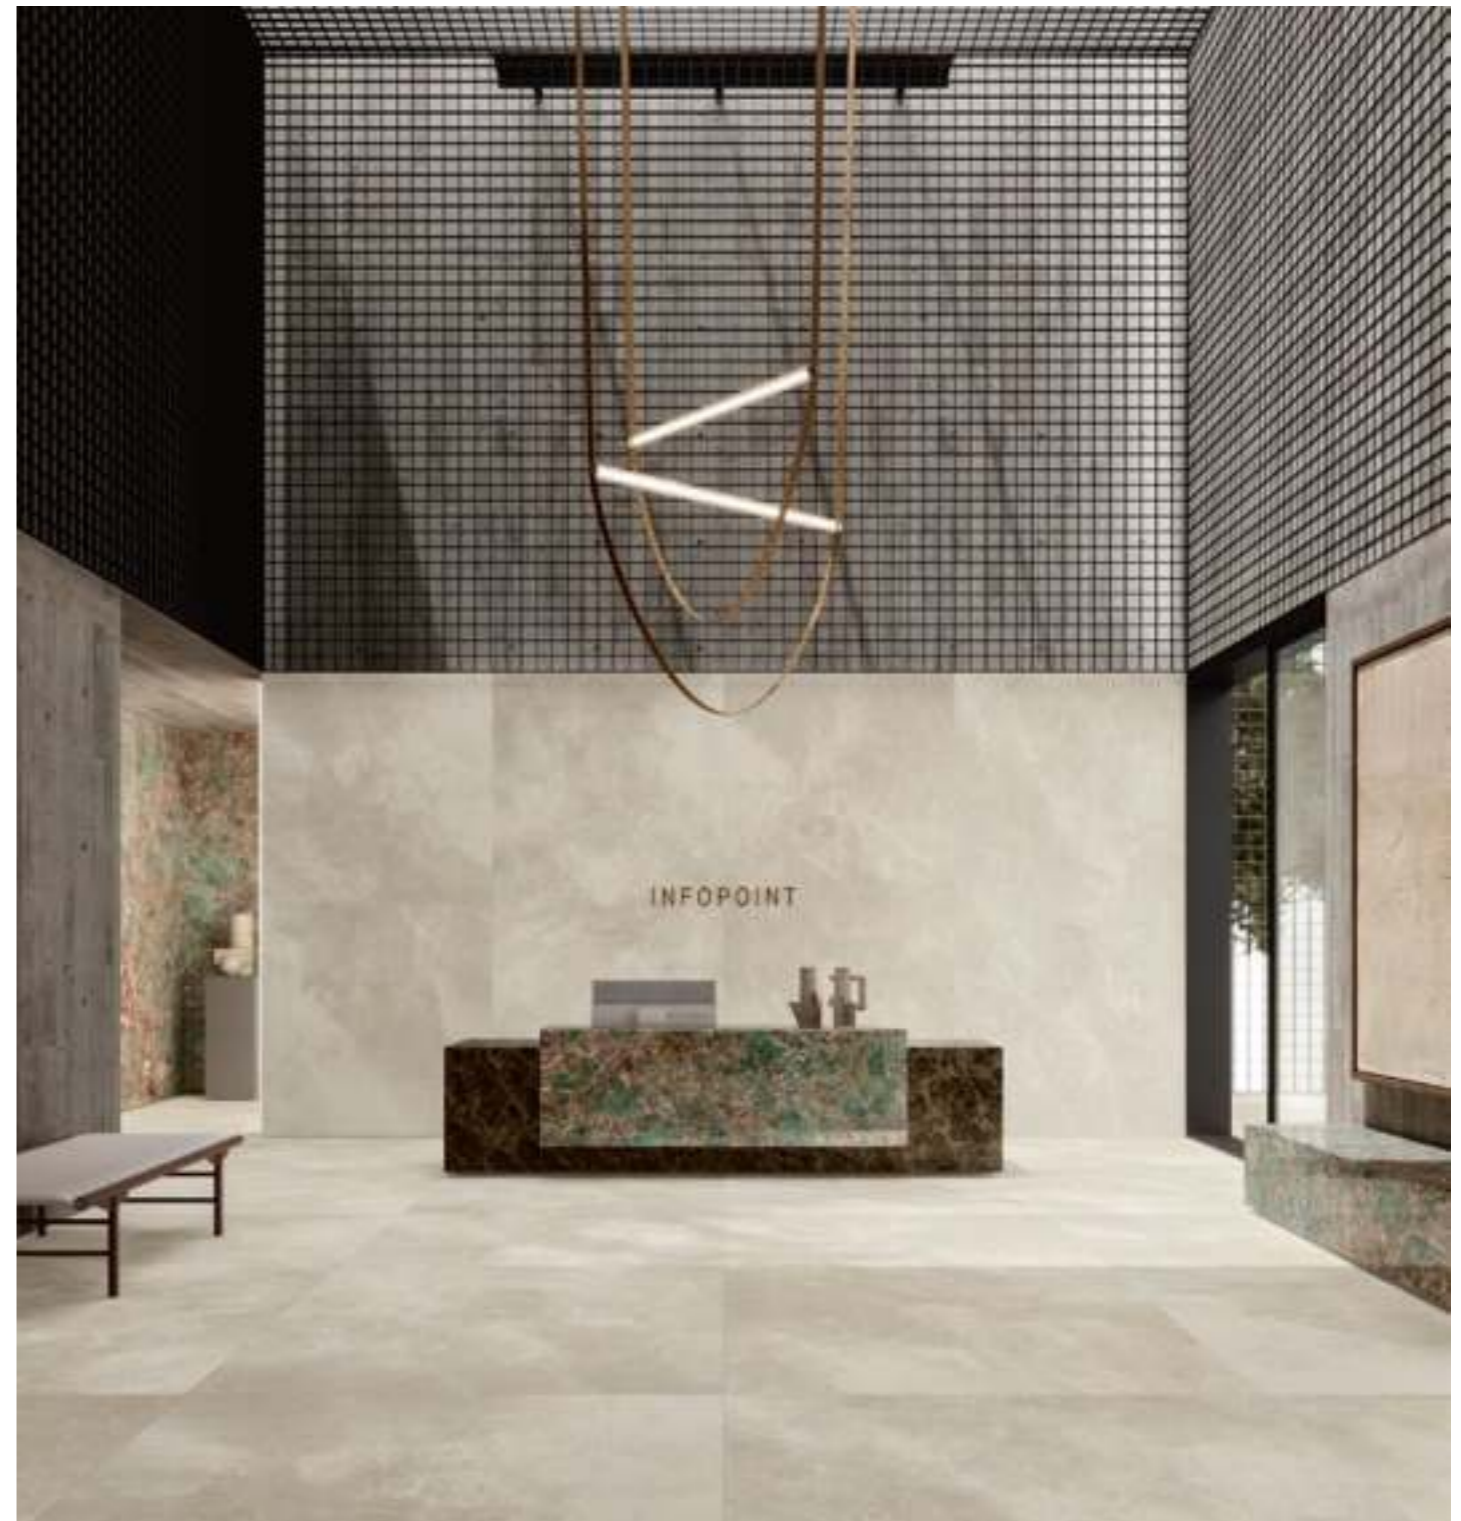

FORMATI SIZES / FORMATE / FORMATS	300x150 cm / 120"x60"
	150x150 cm / 60"x60"
	150x75 cm / 60"x30"
	75x75 cm / 30"x30"
	75x37,5 cm / 30"x15"

SPESSORE THICKNESS / STÄRKE / ÉPAISSEUR	6mm

SUPERFICI FINISHES / OBERFLÄCHEN- AUSFÜHRUNG / SURFACES	Soft (PRELUCIDATO)	P

SAFE SYSTEM (DIN 51130) CLASSIFICAZIONE RESISTENZA ALLO SCIVOLAMENTO / SLIP RESISTANCE CLASSIFICATION / KLASSIFIZIERUNG DER RUTSCHFESTIGKEIT / RÉSISTANCE AU GLISSEMENT	Soft (PRELUCIDATO)	R9	DIN 51097	A

FACCE DISPONIBILI
AVAILABLE FACES / VERFÜGBARE DESIGNS / FACES DISPONIBLES