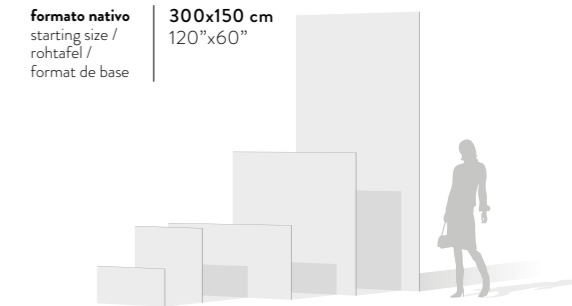

ZONITE

formato nativo 300x150 cm
starting size / 120"x60"
roh Tafel /
format de base

FORMATI	300x150 cm / 120"x60"
SIZES /	150x150 cm / 60"x60"
FORMATE /	150x75 cm / 60"x30"
FORMATS	75x75 cm / 30"x30"
	75x37,5 cm / 30"x15"

SPESSORE	6mm
THICKNESS / STÄRKE / ÉPAISSEUR	

SUPERFICI	Lucidato Shiny (LUCIDATO)	L
FINISHES / OBERFLÄCHEN- AUSFÜHRUNG / SURFACES		

FACCE DISPONIBILI
AVAILABLE FACES / VERFÜGBARE DESIGNS / FACES DISPONIBLES