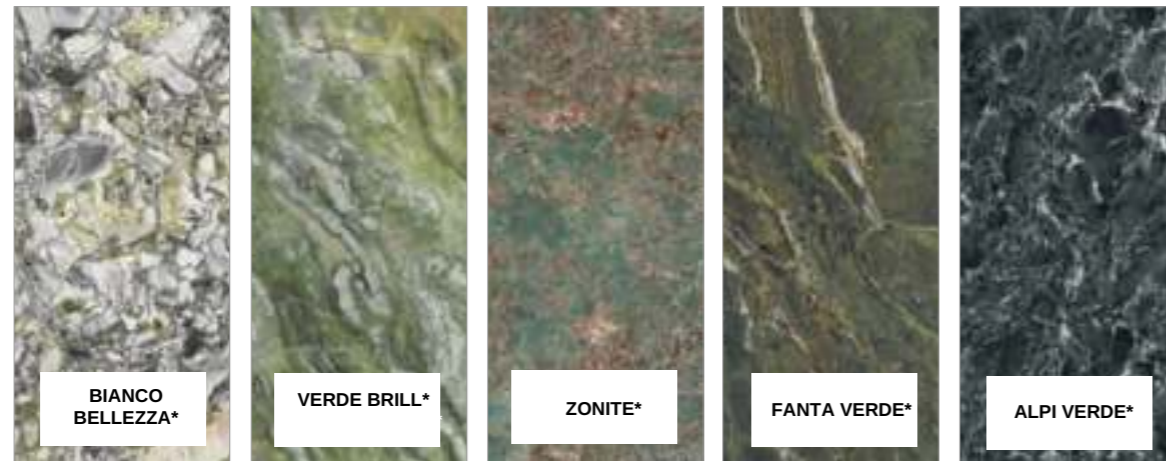

COLOR RANGE

* Continuità della vena del marmo / Marble vein continuity /
Die Marmorstruktur ist fortlaufend / Continuité de la veine du marbre

** book match

SIZES / FORMATI
300x150, 150x150, 150x75, 75x75, 75x37,5
270x120, 120x120
FINISHES / SUPERFICI
LEVIGATO SILK, Lucidato Shiny (LUCIDATO)***,
Soft (PRELUCIDATO)***, GLINT, LAPPED
THICKNESS / SPESSORE 6 mm