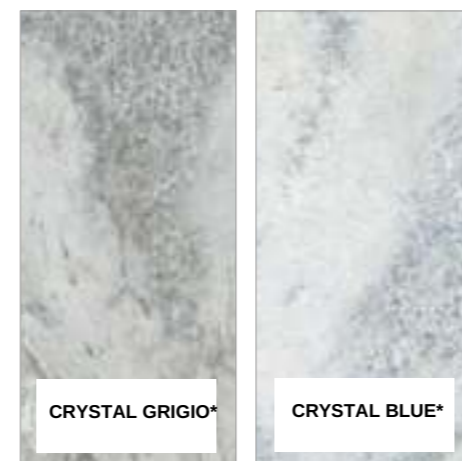

COLORRANGE

* Continuità della vena del marmo / Marble vein continuity /
Die Marmorstruktur ist fortlaufend / Continuité de la veine du marbre

SIZES / FORMATI
300x150, 150x150, 150x75, 75x75, 75x37,5
FINISHES / SUPERFICI
LAPPED, PRELUCIDATO, GLINT
THICKNESS / SPESSORE 6 mm