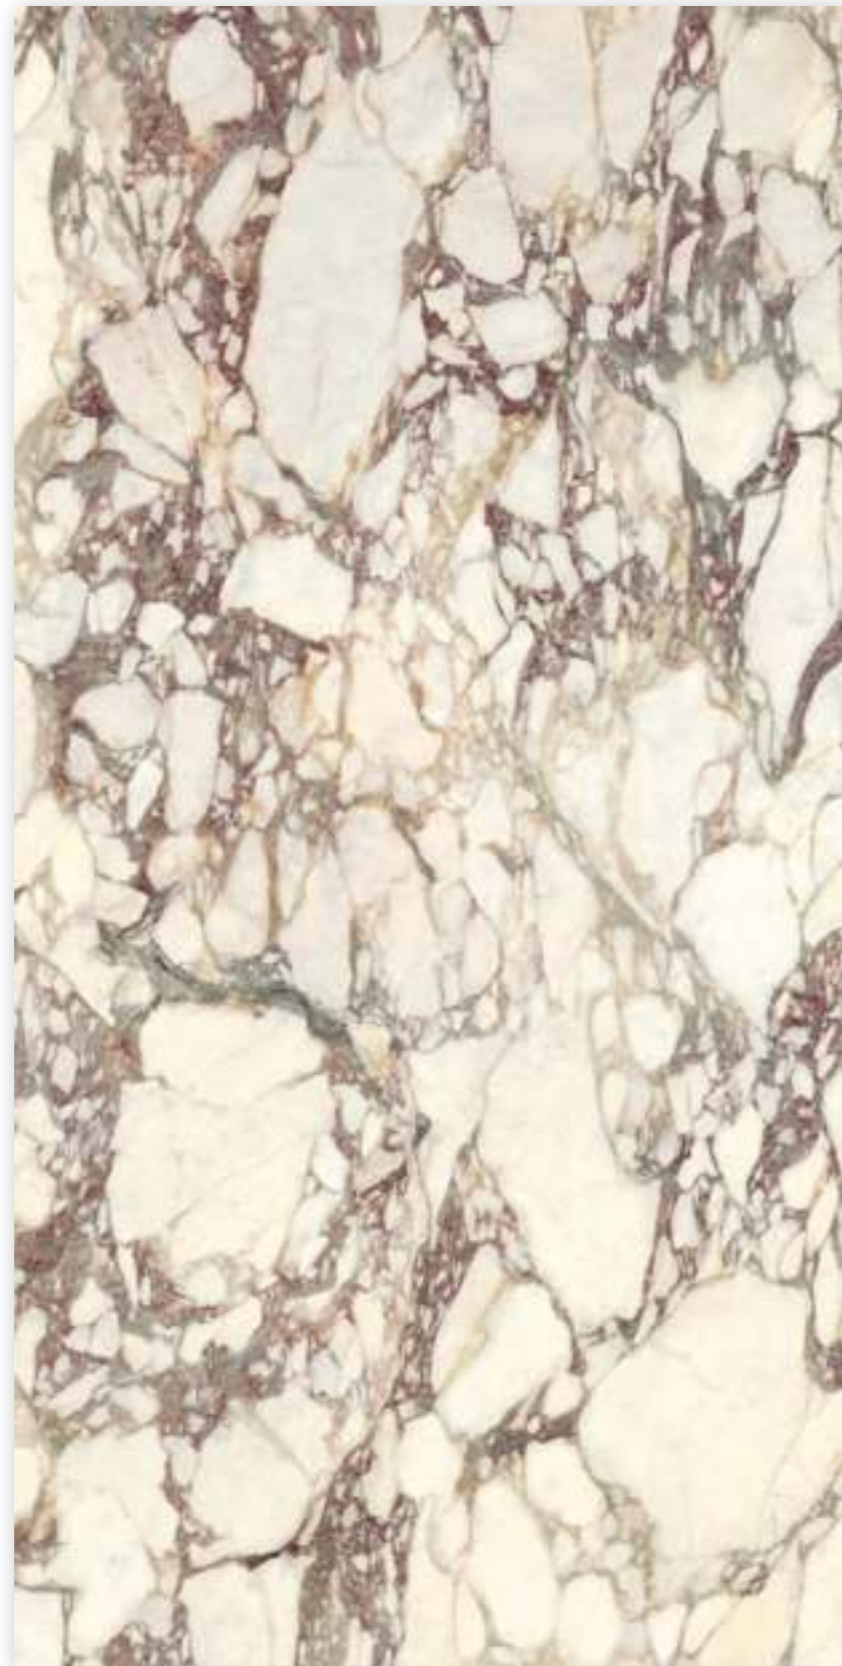

FORMATI SIZES / FORMATE / FORMATS	300x150 cm / 120"x60"
	150x150 cm / 60"x60"
	150x75 cm / 60"x30"
	75x75 cm / 30"x30"
	75x37,5 cm / 30"x15"

SPESORE THICKNESS / STÄRKE / ÉPAISSEUR	6mm

SUPERFICI FINISHES / OBERFLÄCHEN- AUSFÜHRUNG / SURFACES	Lucidato Shiny (LUCIDATO)	L
	Soft (PRELUCIDATO)	P

SAFE SYSTEM (DIN 51130) CLASSIFICAZIONE RESISTENZA ALLO SCIVOLAMENTO / SLIP RESISTANCE CLASSIFICATION / KLASSIFIZIERUNG DER RUTSCHFESTIGKEIT / RÉSISTANCE AU GLISSEMENT	Soft (PRELUCIDATO)	R9

FACCE DISPONIBILI
AVAILABLE FACES / VERFÜGBARE DESIGNS / FACES DISPONIBLES