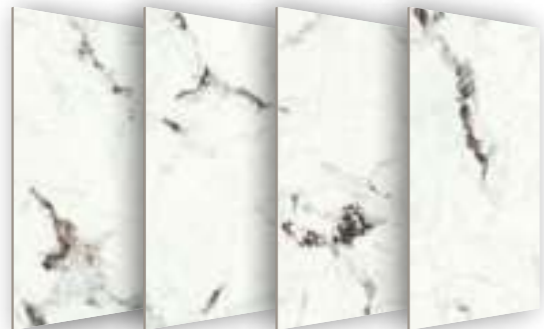

FORMATI 300x150 cm / 120"x60"
SIZES / 150x150 cm / 60"x60"
FORMATE / 150x75 cm / 60"x30"
FORMATS 75x75 cm / 30"x30"
75x37,5 cm / 30"x15"

SPESORE 6mm
THICKNESS / STÄRKE / ÉPAISSEUR

SUPERFICI Lucidato Shiny (LUCIDATO) L
FINISHES / OBERFLÄCHEN- LEVIGATO SILK SK
AUSFÜHRUNG / SURFACES

FACCE DISPONIBILI
AVAILABLE FACES / VERFÜGBARE DESIGNS / FACES DISPONIBLES