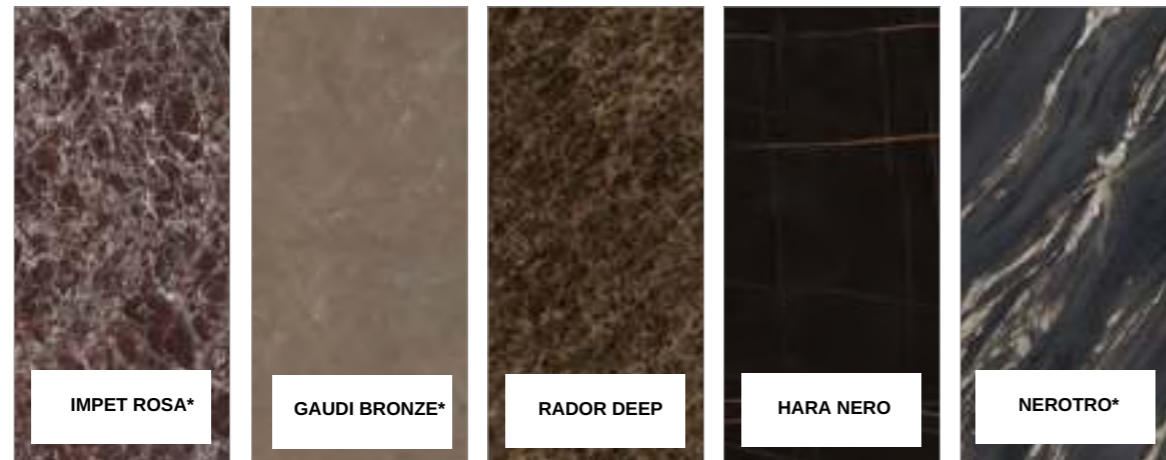

COLOR RANGE

* Continuità della vena del marmo / Marble vein continuity /
Die Marmorstruktur ist fortlaufend / Continuité de la veine du marbre

** book match

SIZES / FORMATI
300x150, 150x150, 150x75, 75x75, 75x37,5
270x120, 120x120
FINISHES / SUPERFICI
LEVIGATO SILK, Lucidato Shiny (LUCIDATO)***,
Soft (PRELUCIDATO)***, GLINT, LAPPED
THICKNESS / SPESSORE 6 mm