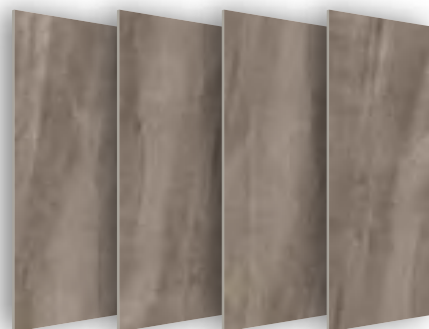

FORMATI SIZES / FORMATE / FORMATS	300x100 cm / 120"x40" 150x100 cm / 60"x40" 100x100 cm / 40"x40"

SPESORE THICKNESS / STÄRKE / ÉPAISSEUR	6mm

SUPERFICI FINISHES / OBERFLÄCHEN- AUSFÜHRUNG / SURFACES	Prelucidato (LAPPED) LP Soft (PRELUCIDATO) P

SAFE SYSTEM (DIN 51130) CLASSIFICAZIONE RESISTENZA ALLO SCIVOLAMENTO / SLIP RESISTANCE CLASSIFICATION / KLASSIFIZIERUNG DER RUTSCHFESTIGKEIT / RÉSISTANCE AU GLISSEMENT	Soft (PRELUCIDATO) R9

ACTIVE
design for a better life

FORMATI SIZES / FORMATE / FORMATS	300x100 / 120"x40" 100x100 / 40"x40"	6mm

**FACCE DISPONIBILI / AVAILABLE FACES /
VERFÜGBARE DESIGNS / FACES DISPONIBLES**