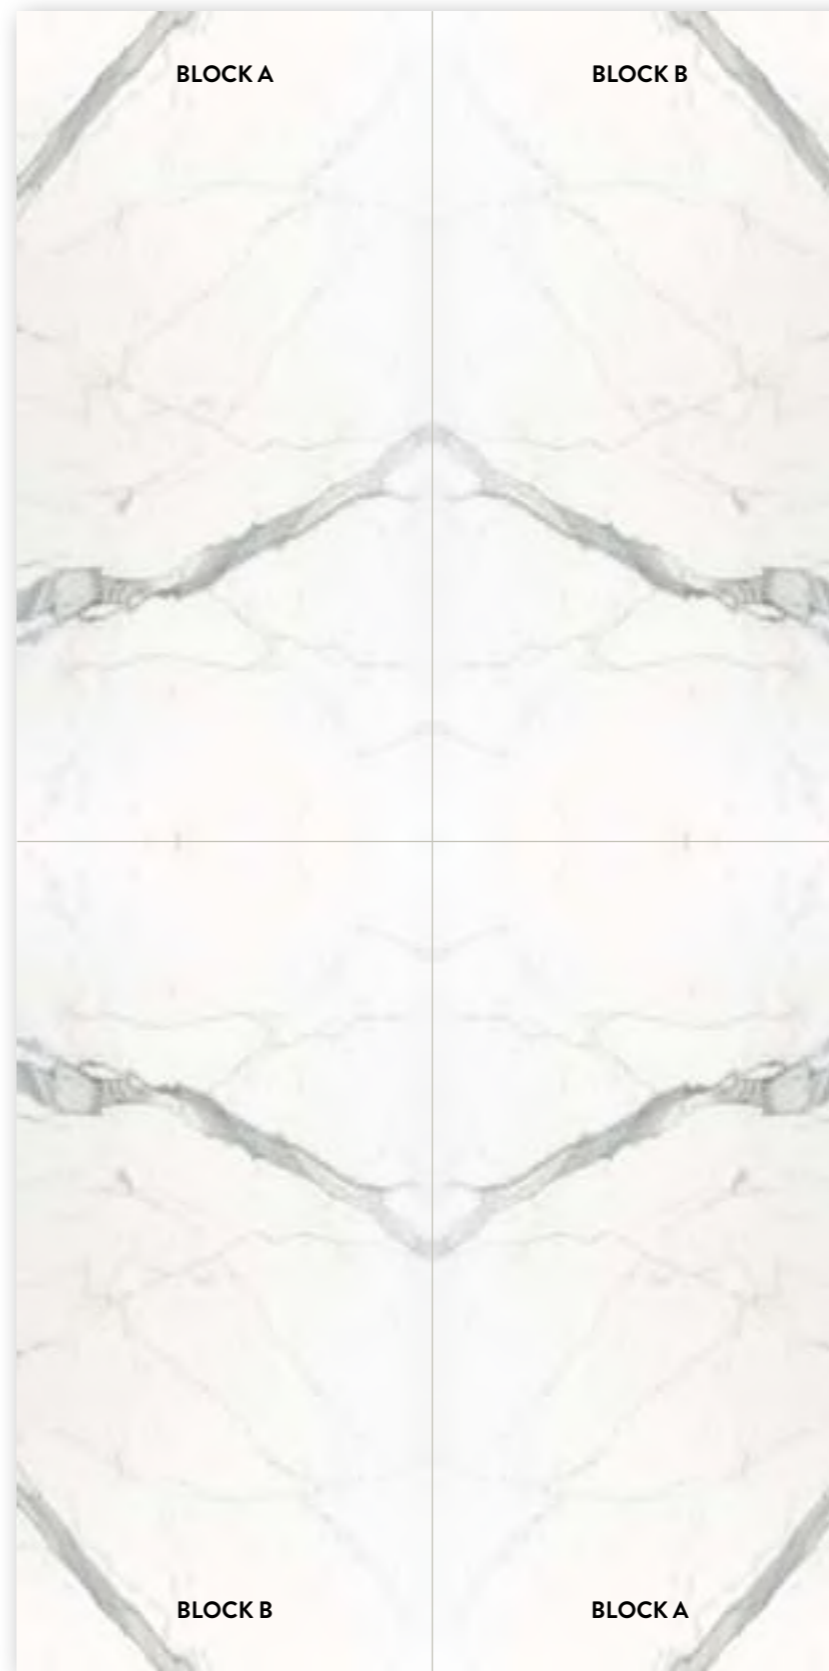

B O O K
M A T C H

FACCE DISPONIBILI
AVAILABLE FACES / VERFÜGBARE
DESIGNS / FACES DISPONIBLES

Macchia aperta / Book match /
Mustersymmetrie / Livre ouvert