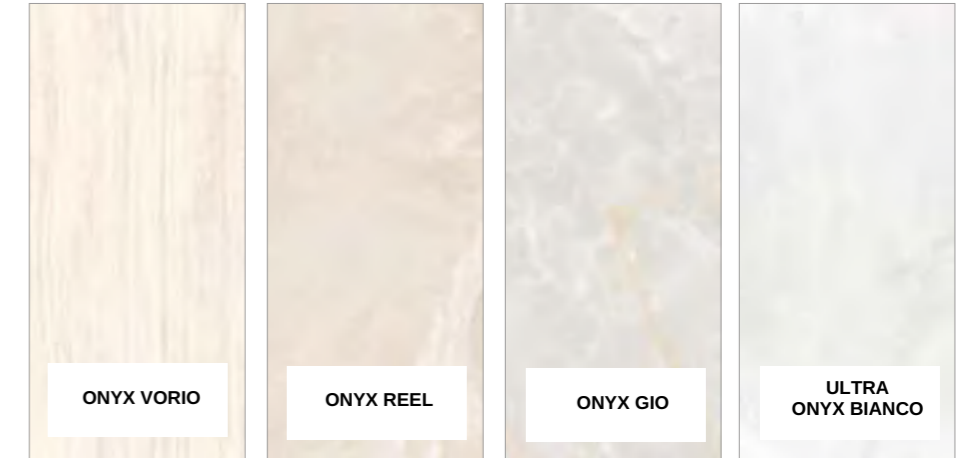

SIZES / FORMATI
300x150, 150x150, 150x75, 75x75, 75x37,5
FINISHES / SUPERFICI
LEVIGATO SILK, Lucidato Shiny (LUCIDATO)***,
Soft (PRELUCIDATO)**
THICKNESS / SPESSORE 6 mm