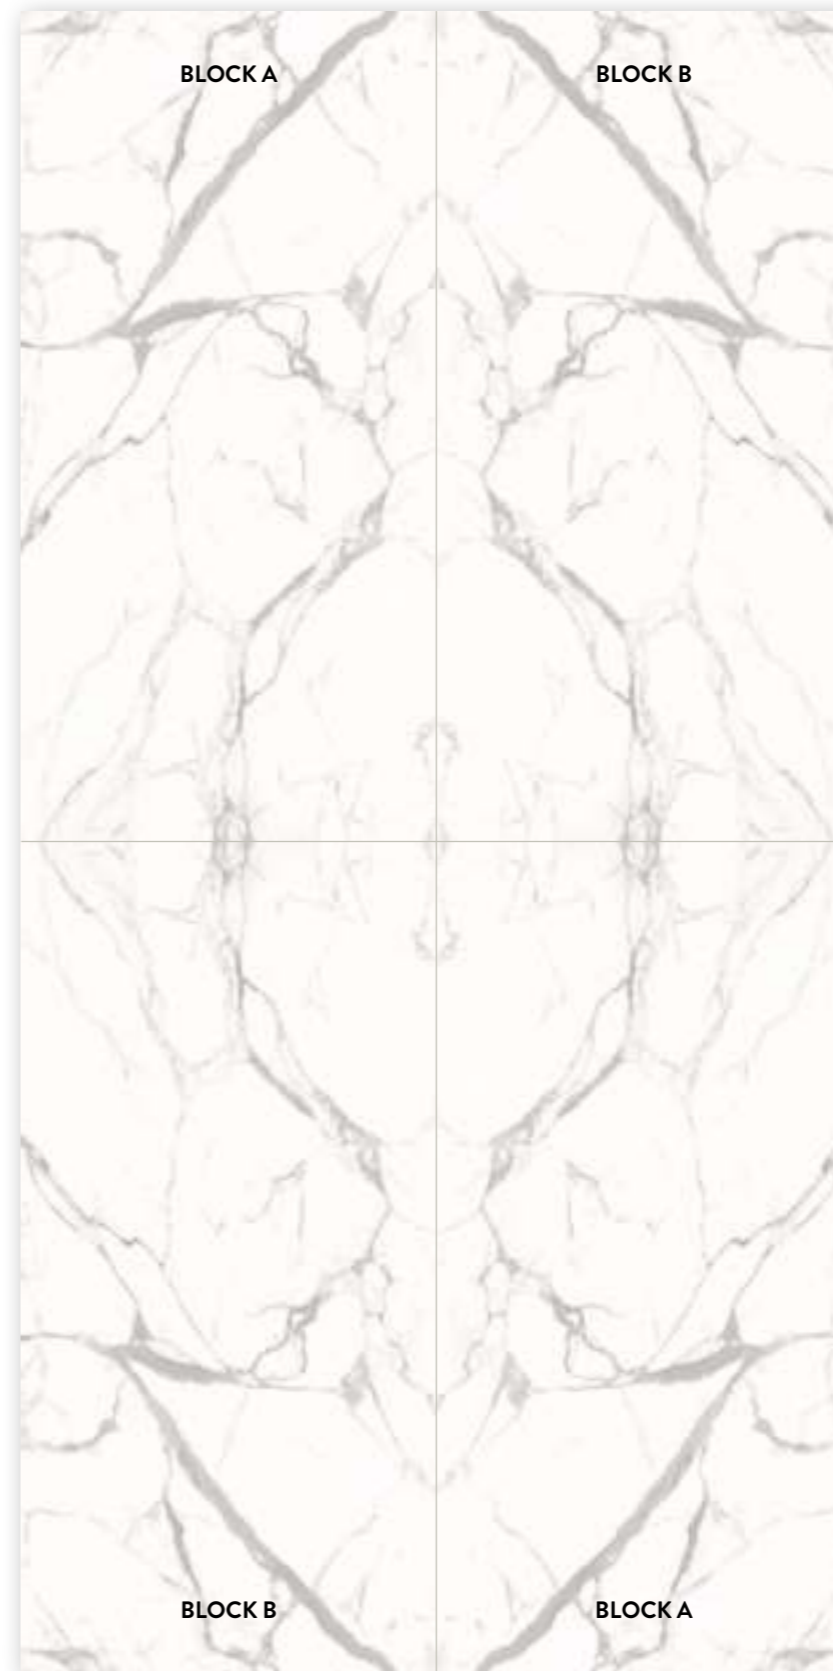

B O O K
M A T C H

FACCE DISPONIBILI
AVAILABLE FACES / VERFÜGBARE
DESIGNS / FACES DISPONIBLES

Macchia aperta / Book match /
Mustersymmetrie / Livre ouvert