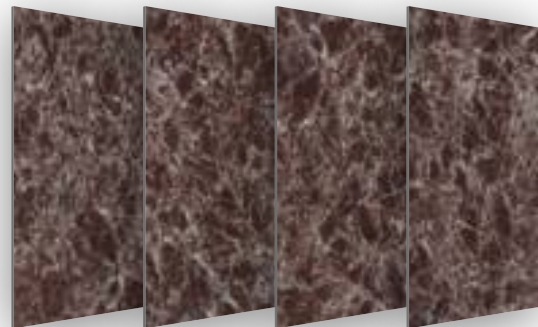

FORMATI	300x150 cm / 120"x60"
SIZES /	150x150 cm / 60"x60"
FORMATE /	150x75 cm / 60"x30"
FORMATS	75x75 cm / 30"x30"
	75x37,5 cm / 30"x15"

SPESORE	6mm
THICKNESS / STÄRKE /	
ÉPAISSEUR	

SUPERFICI	Lucidato Shiny (LUCIDATO)	L
FINISHES / OBERFLÄCHEN-		
AUSFÜHRUNG / SURFACES	Soft (PRELUCIDATO)	P

SAFE SYSTEM (DIN 51130)	Soft (PRELUCIDATO)	R9
CLASSIFICAZIONE RESISTENZA		
ALLO SCIVOLAMENTO /		
SLIP RESISTANCE CLASSIFICATION /		
KLASSIFIZIERUNG DER RUTSCHFESTIGKEIT /		
RÉSISTANCE AU GLISSEMENT		

FACCE DISPONIBILI
AVAILABLE FACES / VERFÜGBARE DESIGNS / FACES DISPONIBLES