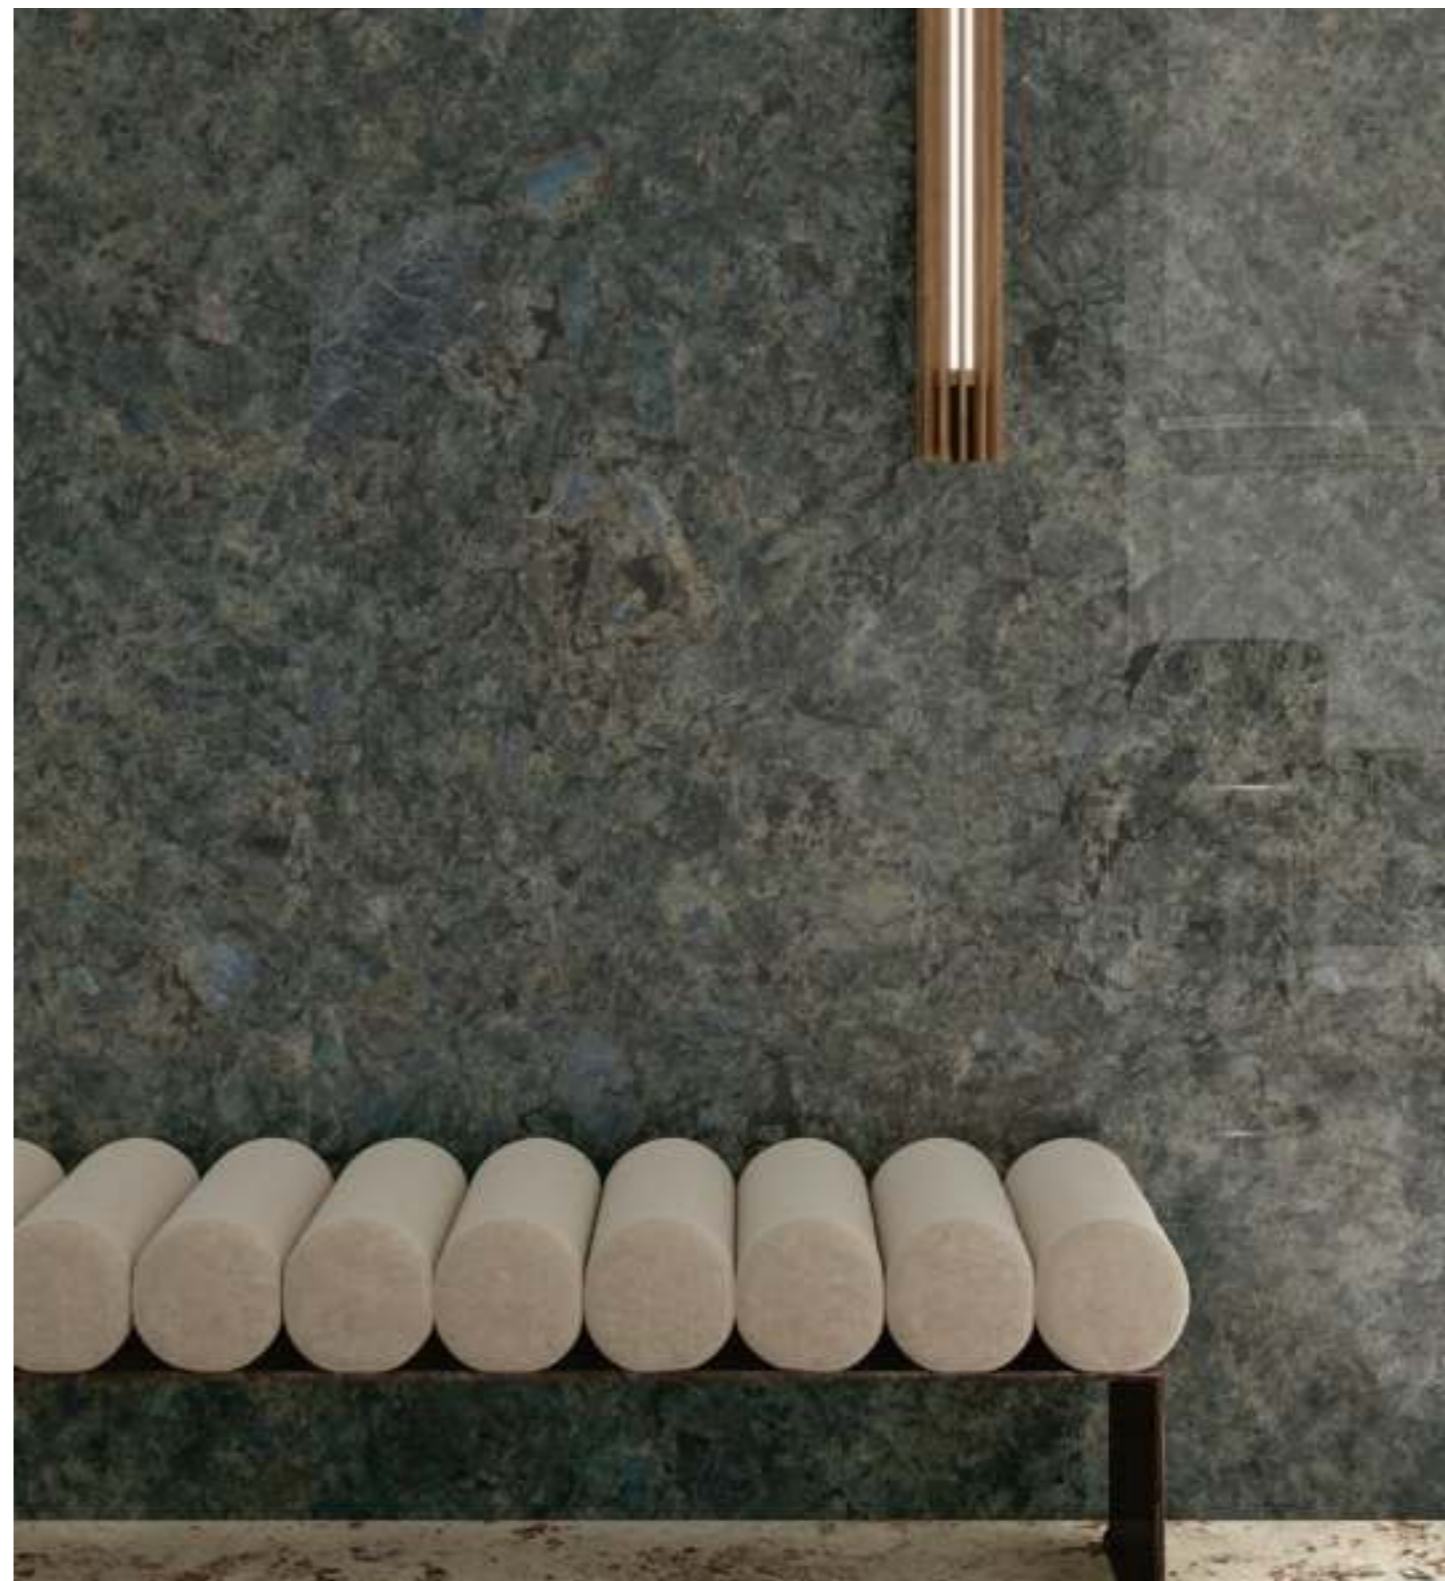

SPESSORE
THICKNESS / STÄRKE / ÉPAISSEUR

▼
6mm
▲

SUPERFICI
FINISHES / OBERFLÄCHEN-
AUSFÜHRUNG / SURFACES

GLINT GT

FACCE DISPONIBILI
AVAILABLE FACES / VERFÜGBARE DESIGNS / FACES DISPONIBLES

NEW!

PENORWA

formato nativo
starting size /
roh Tafel /
format de base