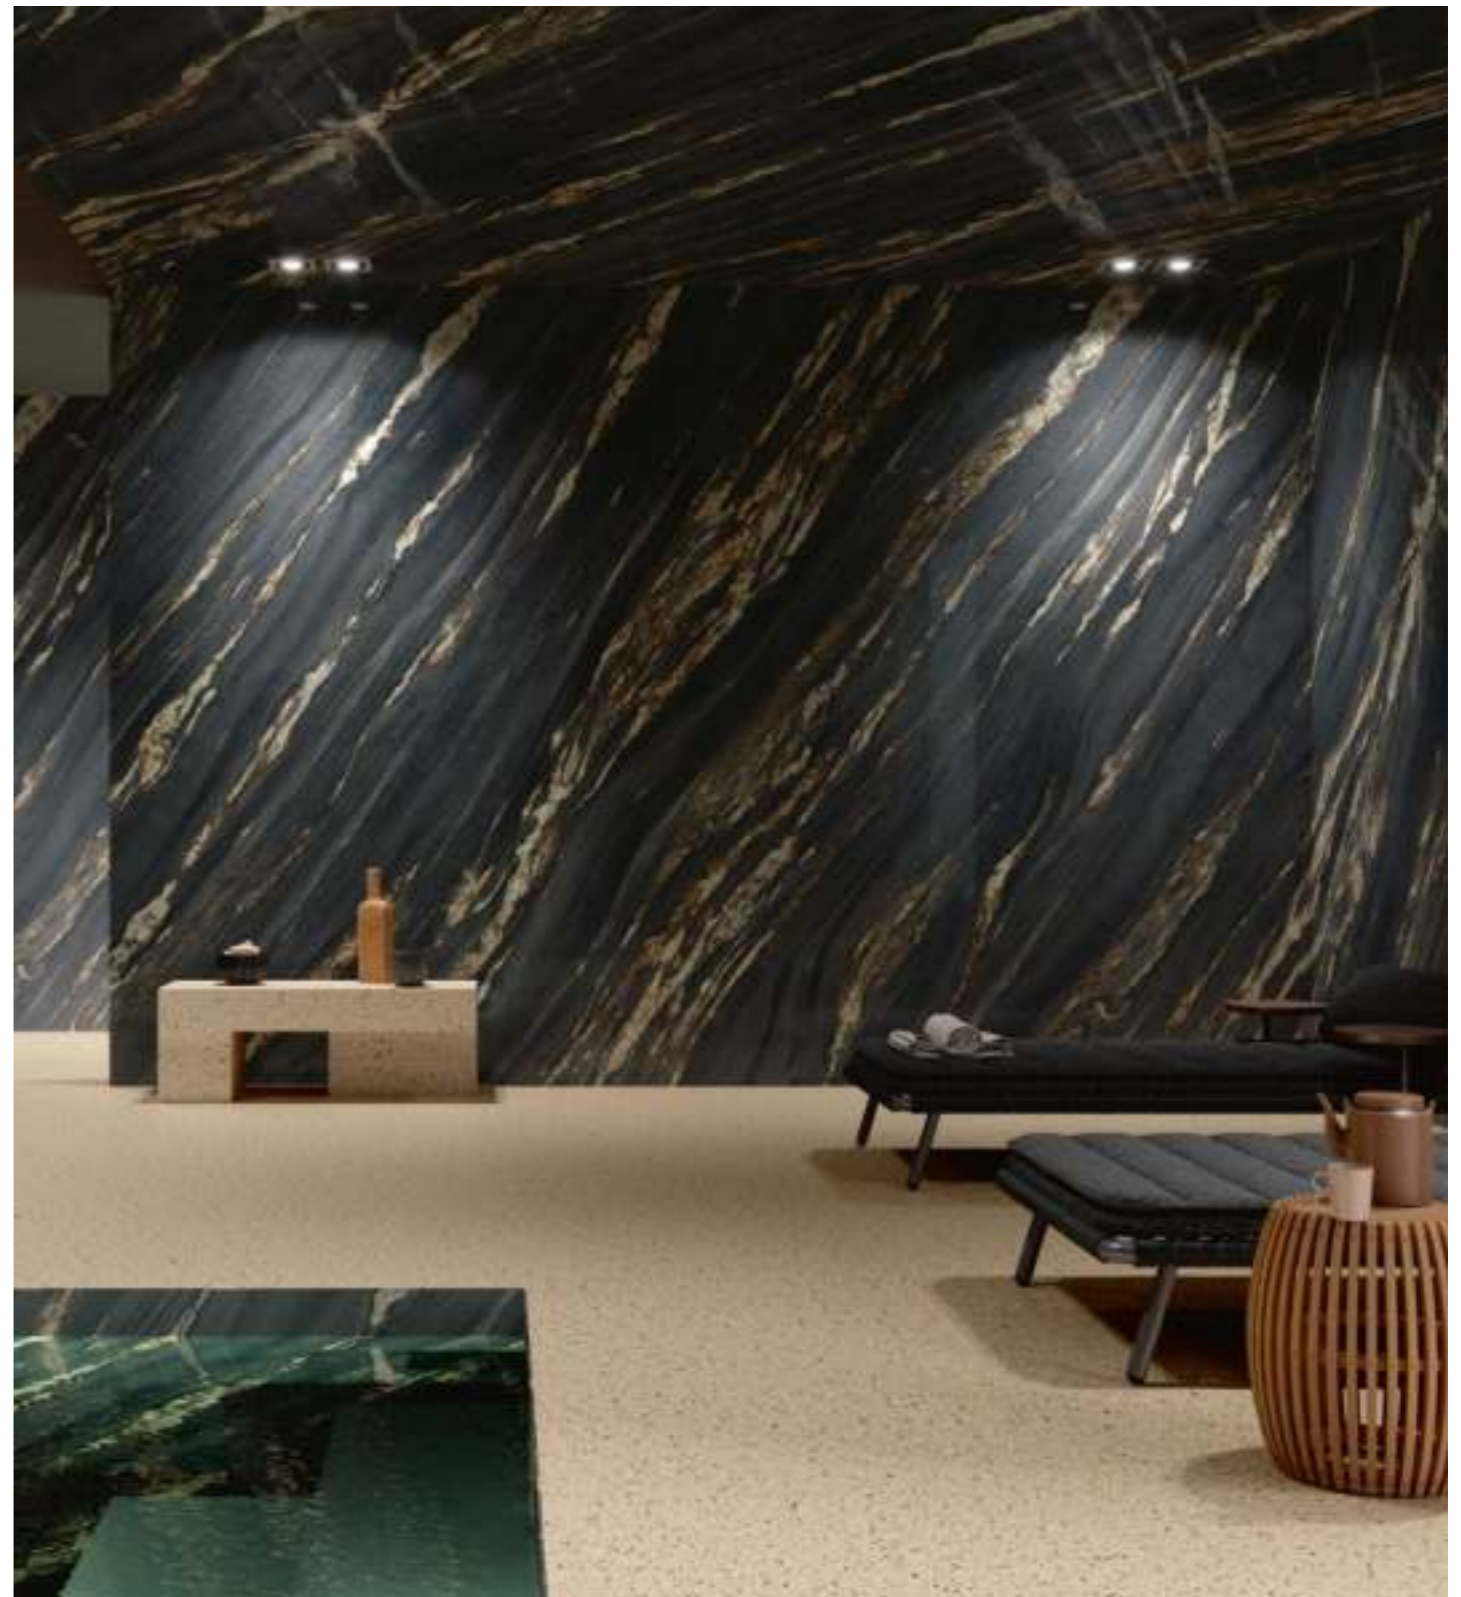

FORMATI SIZES / FORMATE / FORMATS	300x150 cm / 120"x60"
	150x150 cm / 60"x60"
	150x75 cm / 60"x30"
	75x75 cm / 30"x30"
	75x37,5 cm / 30"x15"

SPESSORE THICKNESS / STÄRKE / ÉPAISSEUR	6mm

SUPERFICI FINISHES / OBERFLÄCHEN- AUSFÜHRUNG / SURFACES	Lucidato Shiny (LUCIDATO) L
	LEVIGATO SILK SK

FACCE DISPONIBILI
AVAILABLE FACES / VERFÜGBARE DESIGNS / FACES DISPONIBLES