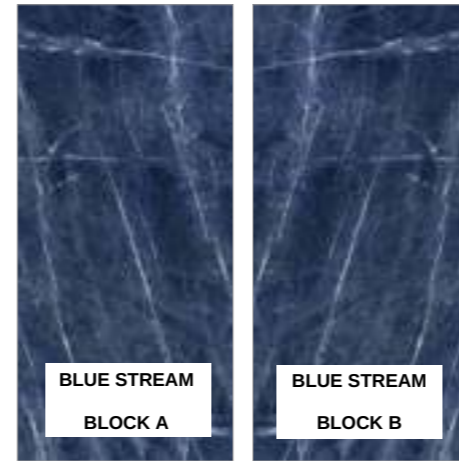

COLOR RANGE

* Continuità della vena del marmo / Marble vein continuity /
Die Marmorstruktur ist fortlaufend / Continuité de la veine du marbre

** book match

SIZES / FORMATI
300x150, 150x150, 150x75, 75x75, 75x37,5
270x120, 120x120
FINISHES / SUPERFICI
LEVIGATO SILK, Lucidato Shiny (LUCIDATO)***,
Soft (PRELUCIDATO)***, GLINT, LAPPED
THICKNESS / SPESSORE 6 mm